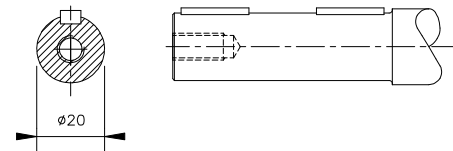

RFK ROUNDBELTCONVEYORS

- * Standaard worden rondtransporteur trekkend geleverd.
- * Standaard aandrijving: SEW, type SAF37, Food Grade olie vulling, 230/400V-50Hz, IP54, 3Ph.

RANGE				
Radius in mm (R2)	Band breedte in mm (Bn)			
	300	400	500	600
613	•			
810	•	•		
1008	•	•	•	
1205	•	•	•	•