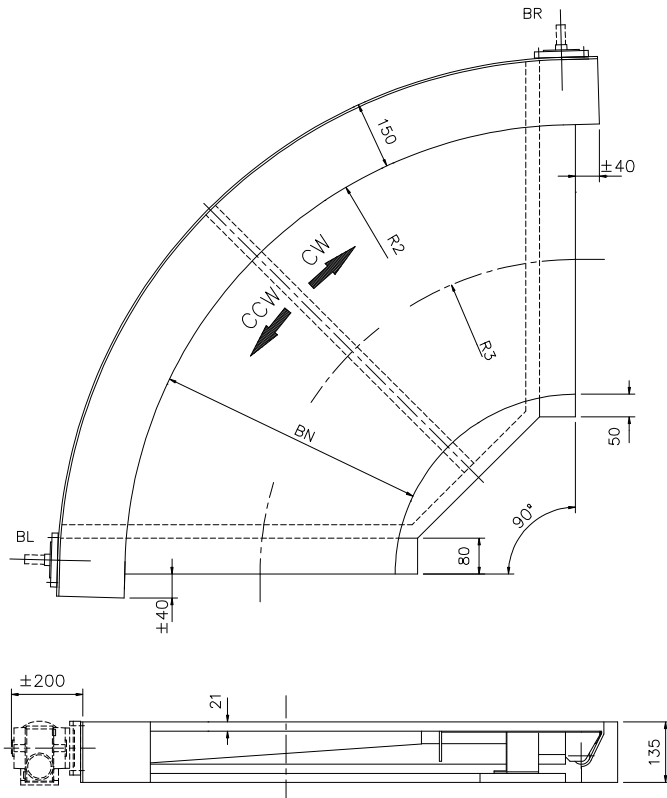

RFK ROUNDBELTCONVEYORS

- * Standaard worden rondtransporteur trekkend geleverd.
- * Standaard aandrijving: SEW, type SAF37, Food Grade olie vulling, 230/400V-50Hz, IP54, 3Ph.

RANGE				
Radius in mm (R2)	Band breedte in mm (Bn)			
	300	400	500	600
613	•			
810	•	•		
1008	•	•	•	
1205	•	•	•	•