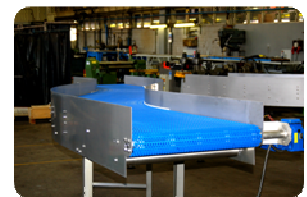

KDM TRANSPORTEURS

Geleiding:

D.m.v. kettingwielen en glijprofielen, non-slip constructie.

Materialen:

Staal, geverfd in een std. RAL Kleur. RVS, glasparelen.

Band:

Modular Plastic transport band.

Onderhoud en Reparaties:

Snel en eenvoudig te repareren door de lichte en kleine constructie.

Norm:

CE en FDA standaard.

'All in one' systeem:

Recht en bocht in een stuk zonder overgangen.

Toepassingen:

Food- en non-food industrie.